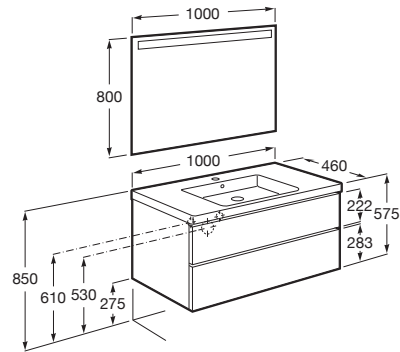

THE GAP

Pack (mueble base de dos cajones con lavabo plus en el centro y espejo LED)

MEDIDAS

Longitud	1000 mm
Anchura	460 mm
Altura	575 mm

COLORES Y ACABADOS

PVPR (IVA INCLUIDO)

1044,23 €

DIBUJOS TÉCNICOS

CARACTERÍSTICAS

Pack - Conjunto de mueble base de dos cajones con lavabo plus en el centro y espejo Eidos con luz LED integrado en la parte superior. No incluye grifería.

Espejo / Iluminación: Integrada en el espejo

Espejo / Tipo de luz: Led

Espejo / Índice de Protección de la luz: IP 44

Material / Lavabo: Porcelana

Material / Mueble base: Tablero de particulas

Medidas / Espejo / Altura (mm): 800

Medidas / Espejo / Longitud (mm): 1000

Medidas / Lavabo y mueble / Altura (mm): 60

Mueble base / Combinación de puertas y cajones: 2 Cajones

Mueble base / Separadores internos

Mueble base / Sistema de apertura y cierre: Cajones con cierre

amortiguado